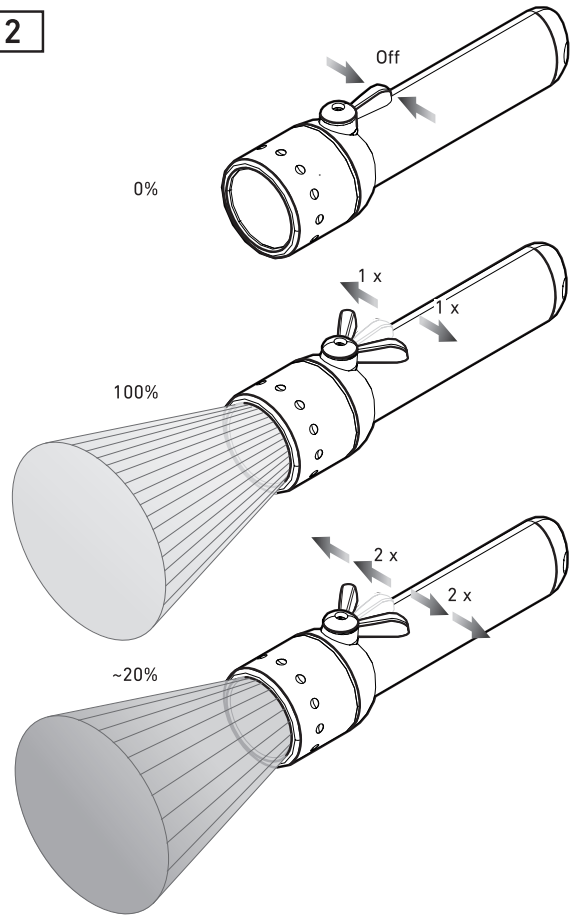

LEDLENSER D14.2

1

2

LEDLENSER D14.2

3

Zwei Brüder Optoelectronics GmbH & Co. KG
 Kronenstr. 5-7 • 42699 Solingen • Germany
 Phone +49 212/5948-0 Fax +49 212/5948-200
 info@ledlenser.com

www.ledlenser.com

D14.2_D14.2 daylight_V.02
 25.12.2016