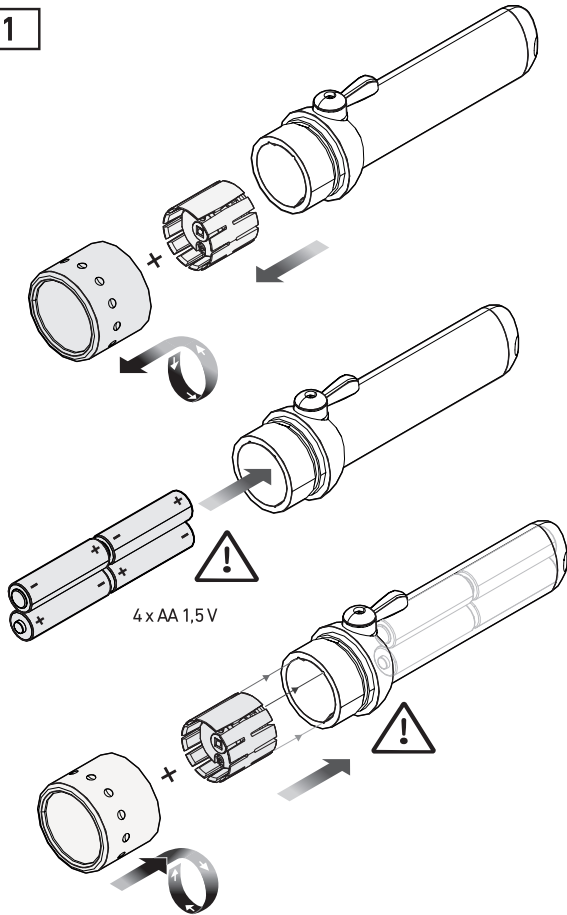

LEDLENSER D14.2

1

2

LEDLENSER D14.2

3

Zwei Brüder Optoelectronics GmbH & Co. KG
 Kronenstr. 5-7 • 42699 Solingen • Germany
 Phone +49 212/5948-0 Fax +49 212/5948-200
 info@ledlenser.com

www.ledlenser.com

D14.2_D14.2 daylight_V.02
 25.12.2016