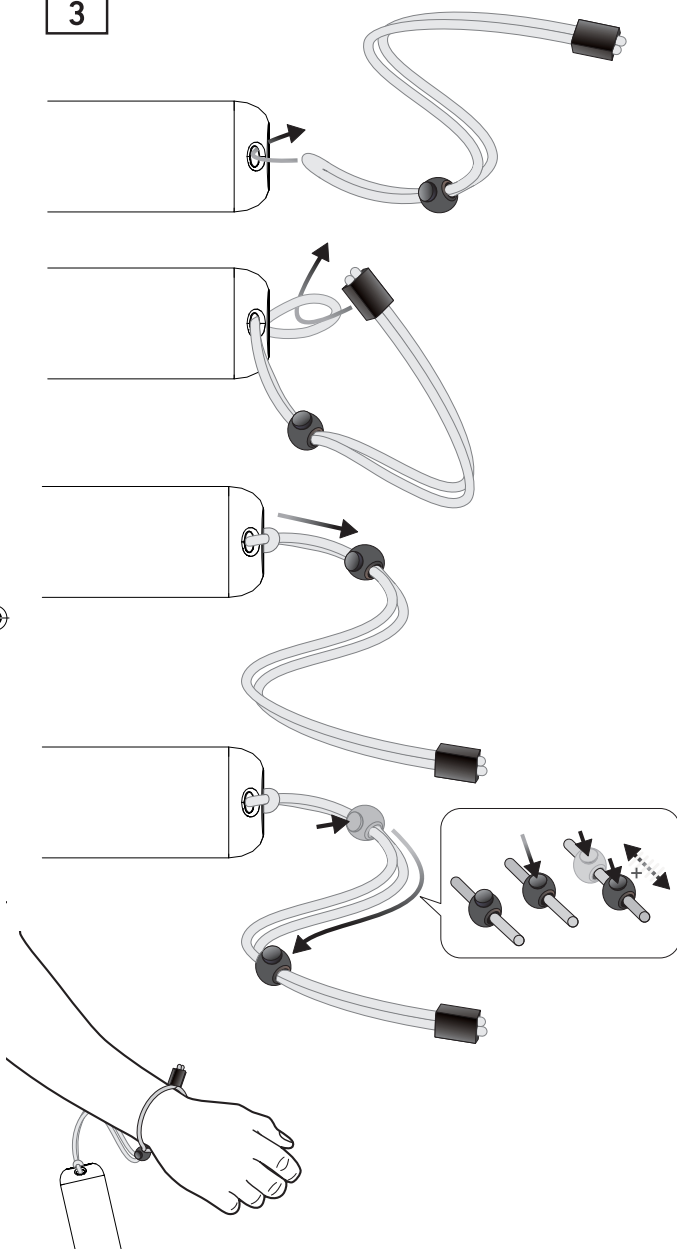

LEDLENSER D14.2

1

2

LEDLENSER D14.2

3

Zwei Brüder Optoelectronics GmbH & Co. KG
 Kronenstr. 5-7 • 42699 Solingen • Germany
 Phone +49 212/5948-0 Fax +49 212/5948-200
 info@ledlenser.com

www.ledlenser.com

D14.2_D14.2 daylight_V.02
 25.12.2016